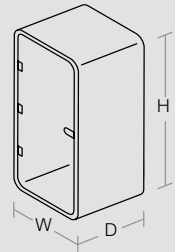

Zugeschnitten auf Ihre Bedürfnisse

Durchdachte Design - und Konfigurationsmöglichkeiten, dank denen sich Hush Phone problemlos in jeden Büroraum integrieren lässt.

Ausstattung und Eigenschaften

- 1 LED - Beleuchtung mit Dimmer
- 2 Belüftung mit Anwesenheitssensor
- 3 Steckdose (230 V und USB)
- 4 Tür in Aluminiumprofilen und ein hochwertiger Dichtung sorgen für eine effektive Schallabsorption
- 5 Glas mit akustischen Eigenschaften
- 6 Ergonomisches Bord
- 7 Beleuchtung einen Klapptisch auf Laptop
- 8 Leichte, akustische Wände
- 9 Integral Teppichboden
- 10 Optional - ein komfortabler und ergonomischer Hoker, der am Boden befestigt ist
- 11 Nivellierter Fussboden
- 12 Antikollisions - Markierung

- +  kompakte Höhe 2200mm
-  viel bessere Schallabsorption
-  Starke Rahmenkonstruktion

Produktübersicht (mm)

W: 1000 D: 900 H: 2200

Farbübersicht

Außenfarben

ABB

AGC

die mittlere Säule