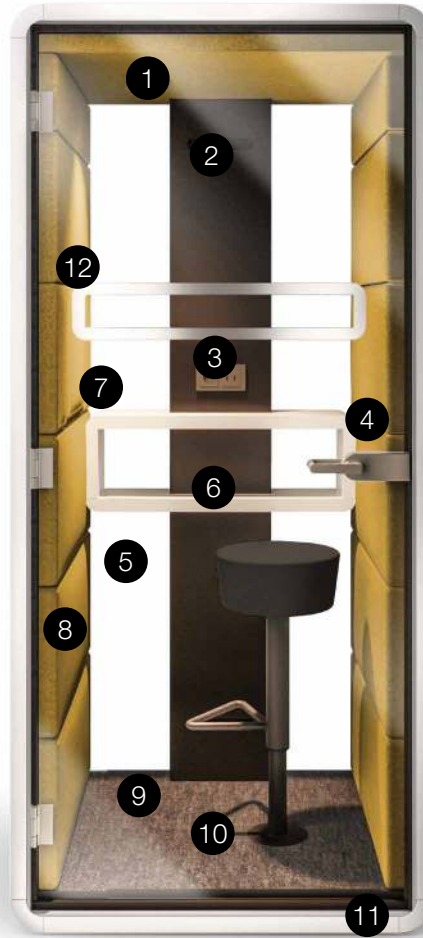

Smartphone Box #2 das ist ein idealer Platz für:

Video-Konferenz

Handelsverhandlungen

vertrauliches
Telefongespräch

Wir haben uns um alles gekümmert

Kompakt

Telefonbox nimmt weniger als 1 Quadratmeter ein - kleine Abmessungen und Gewicht machen es möglich, sich an die Bedürfnisse jeder Organisation anzupassen.

Funktionell

Es besitzt Beleuchtung, Lüftungssystem, Klapptisch auf Laptop, Steckdose 230V und USB.

Bequem zu bedienen

Dank der Armlehne, des Bewegungssensors zur Steuerung der Beleuchtung und der Rückwand aus Glas bietet Hush Phone außerordentlichen Bedienungskomfort an.

Zugeschnitten auf Ihre Bedürfnisse

Durchdachte Design - und Konfigurationsmöglichkeiten, dank denen sich Hush Phone problemlos in jeden Büroraum integrieren lässt.

Ausstattung und Eigenschaften

- 1 LED - Beleuchtung mit Dimmer
- 2 Belüftung mit Anwesenheitssensor
- 3 Steckdose (230 V und USB)
- 4 Tür in Aluminiumprofilen und ein hochwertiger Dichtung sorgen für eine effektive Schallabsorption
- 5 Glas mit akustischen Eigenschaften
- 6 Ergonomisches Bord
- 7 Beleuchtung einen Klapptisch auf Laptop
- 8 Leichte, akustische Wände
- 9 Integral Teppichboden
- 10 Optional - ein komfortabler und ergonomischer Hoker, der am Boden befestigt ist
- 11 Nivellierter Fussboden
- 12 Antikollisions - Markierung

- +  kompakte Höhe 2200mm
-  viel bessere Schallabsorption
-  Starke Rahmenkonstruktion

Produktübersicht (mm)

W: 1000 D: 900 H: 2200

Farbübersicht

Außenfarben

ABB

AGC

die mittlere Säule