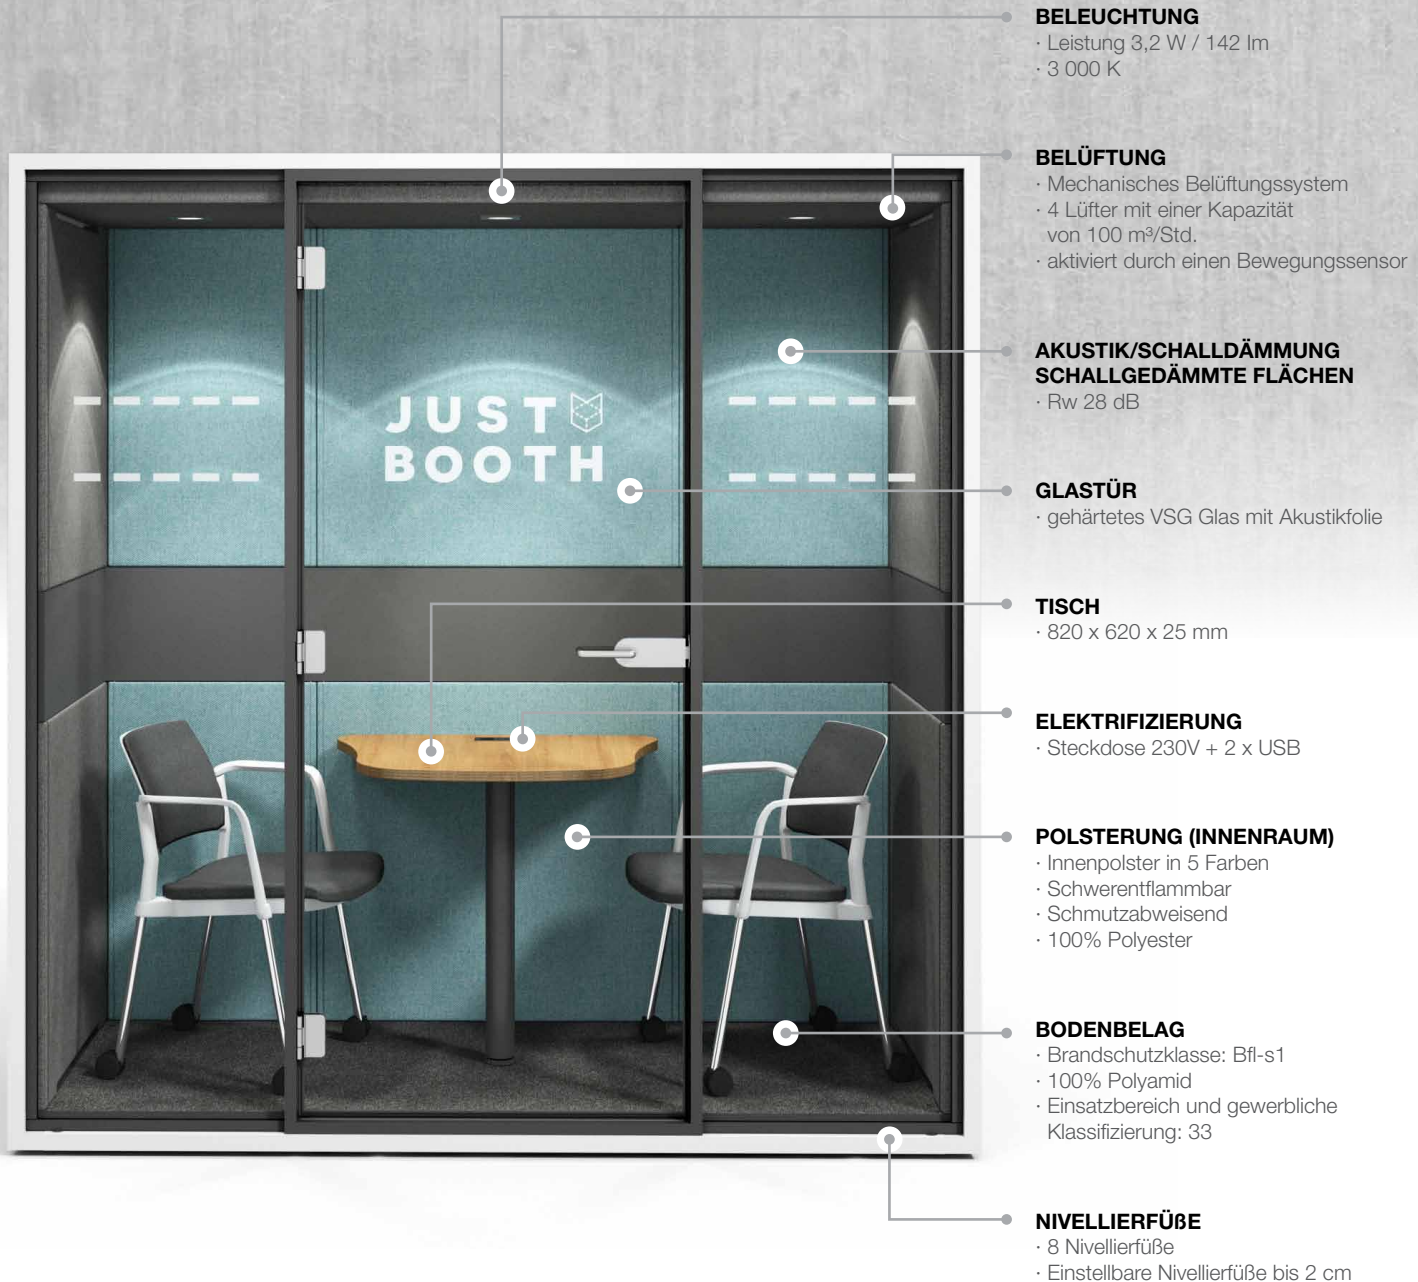

JUST 4YOU

* Stühle in den Visualisierungen sind keine Standardausstattung der JUST4YOU Kabine.