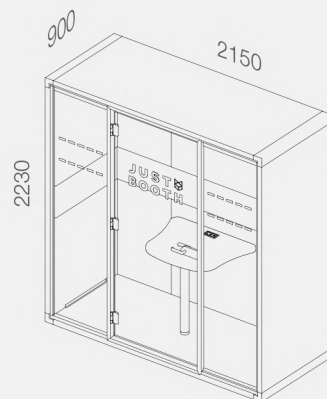

Gewicht

Netto: 450 kg
Brutto: 500 kg

Verpackungsmaße

985 x 2250 x 1260 mm

www.officoo.com

Ein Bereich der Lech Büroplanung GmbH

info@officoo.de

Tel. 089/51302886

Peony
TPO

Lemon
TLM

Rock
TRK

Teal
TAL

TISCH

Eiche
ADC

MAßE

Außenmaße

2150 x 900 x 2230 mm

Gewicht

Netto: 450 kg
Brutto: 500 kg

Verpackungsmaße

985 x 2250 x 1260 mm

Ein Bereich der Lech Büroplanung GmbH

info@officoo.de

Tel. 089/51302886