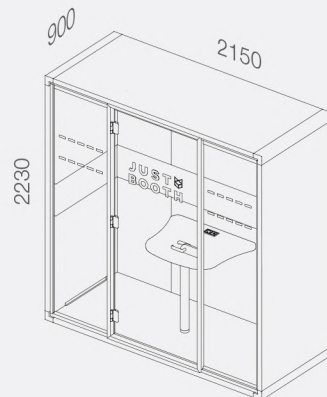

Lemon
TLM

Rock
TRK

Teal
TAL

TISCH

Eiche
ADC

MAßE

Außenmaße

2150 x 900 x 2230 mm

Gewicht

Netto: 450 kg
Brutto: 500 kg

Verpackungsmaße

985 x 2250 x 1260 mm

www.officoo.com

Ein Bereich der Lech Büroplanung GmbH

info@officoo.de

Tel. 089/51302886