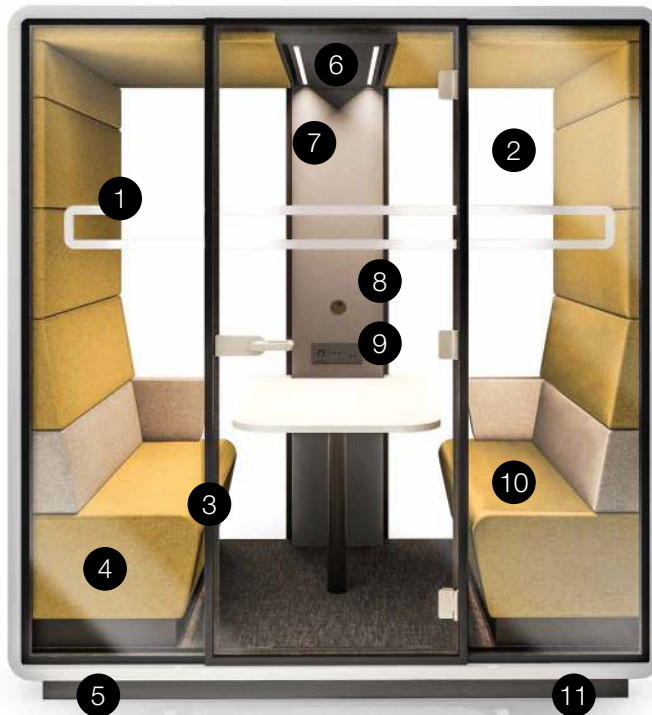

Meetings im Büro waren
noch nie so bequem.

Wir
haben
die stille
Lösung

Ein Ort der Ruhe und für höchste Konzentration.

In einzigartiger Designqualität zeichnet sich die Telefon Box XL durch höchsten Ausstattungskomfort. Die Work Box-Kabine bringt als flexible Raumlösung Ruhe ins Büro, aber auch Rückzugsmöglichkeiten. Die Work Box XL mit integrierter Belüftung und LED Beleuchtung schafft temporäre Privatsphäre im Open Space. Glaselemente sorgen für optische Leichtigkeit und für gewünschte Abschirmung. Der Meeting Cube für hohe Konzentration am Arbeitsplatz.

Die Möglichkeit der schnellen Umstellung des Boxes ohne Notwendigkeit der Demontage.

Masse

Work Box beansprucht soviel Raum, wie 2 Standardarbeitsplätze.

Akustik

Die Polsterung sowie VSGGlas mit der Akustik Folie nehmen die Innen- und Außengeräusche effektiv auf.

Ausstattung

Work Box bildet ein unabhängiger, autonomer Raum mit Stromanschluss, das bequeme Bedingungen für Zeit der Meeting versichert.

Ausstattung und Eigenschaften

- 1 Antikollisions - Markierung
- 2 Glas mit akustischen Eigenschaften
- 3 Tür in Aluminiumprofilen mit hochwertiger Dichtung sorgen für effektive Schallabsorption
- 4 LED - Beleuchtung mit Dimmer
- 5 Belüftung mit Anwesenheitssensor
- 6 Steckdose (230 V und USB)
- 7 Zwei bequeme Sofas
- 8 Nivellierbarer Fußboden
- 9 Die Konstruktion des Produktes ermöglicht schnelle Umstellung ohne Notwendigkeit der Demontage.

Breite
2150 mm

Höhe
2300 mm

Tiefe
1390 mm

Das Produkt zugänglich auch in Version S

Work Box S ist eine Lösung für kleinere Büros.
Es ist speziell für Meetings in zwei Personen geschaffen.

Breite
2150 mm

Höhe
2300 mm